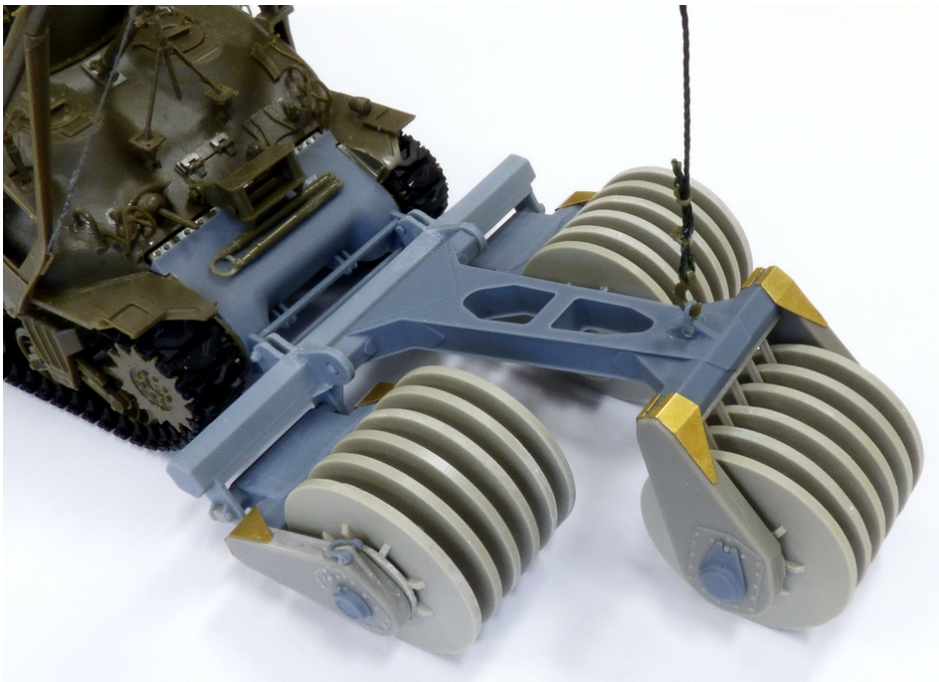

599

**plusmodel**

1/35

# T1E1 Mine exploder for Sherman for Italeri kit

Odminovač T1E1 používala americká armáda k odminování obsazeného území během druhé sv. války. Zařízení se montovalo na vyprošťovací tank Sherman verze M32

The T1E1 mine exploder was used by the American army to clear mines from occupied territories during World War II. The device was mounted on the M32 recovery version of the Sherman tank.